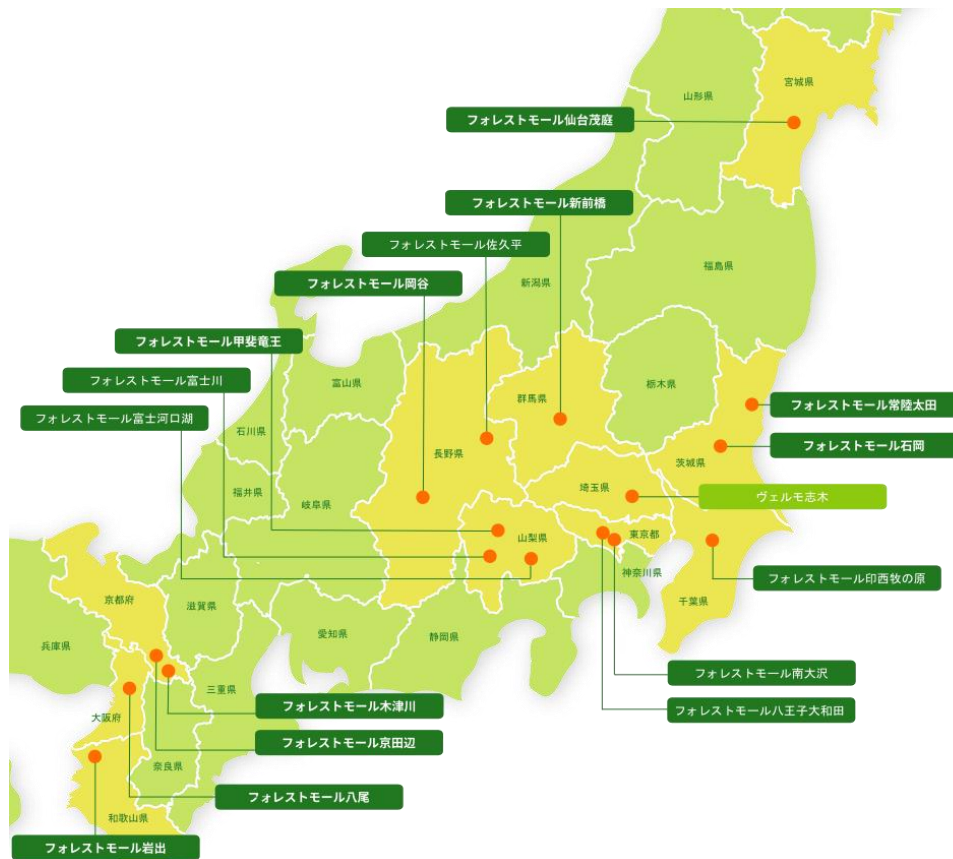

※会場のご予約はお申込み日の翌月末まで承っております。上記記載のアドレスへお問い合わせください。
またご希望される日程に複数のお申込みがある際は、抽選のうえ担当者より結果をお知らせいたします。

全国のフォレストモールで催事スペースをご用意しております。(クリックすると各施設ホームページに移動します)

<東北>

- ・[フォレストモール仙台茂庭 \(宮城県仙台市\)](#)

<関東>

- ・[フォレストモール南大沢 \(東京都八王子市\)](#)
- ・[フォレストモール八王子大和田 \(東京都八王子市\)](#)
- ・[フォレストモール印西牧の原 \(千葉県印西市\)](#)
- ・[ヴェルモ志木 \(埼玉県志木市\)](#)
- ・[フォレストモール新前橋 \(群馬県前橋市\)](#)
- ・[フォレストモール石岡 \(茨城県石岡市\)](#)
- ・[フォレストモール常陸太田 \(茨城県常陸太田市\)](#)

<中部>

- ・[フォレストモール岡谷 \(長野県岡谷市\)](#)
- ・[フォレストモール佐久平 \(長野県佐久市\)](#)
- ・[フォレストモール富士河口湖 \(山梨県南都留郡\)](#)
- ・[フォレストモール富士川 \(山梨県南巨摩郡\)](#)
- ・[フォレストモール甲斐竜王 \(山梨県甲斐市\)](#)

<関西>

- ・[フォレストモール八尾 \(大阪府八尾市\)](#)
- ・[フォレストモール木津川 \(京都府木津川市\)](#)
- ・[フォレストモール京田辺 \(京都府京田辺市\)](#)
- ・[フォレストモール岩出 \(和歌山県岩出市\)](#)